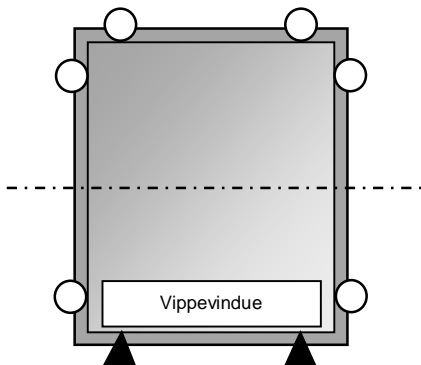

Bilag 19: Klodser og opklodsning af ruder

Side 2

Ved trekantede vinduer: bæreklodser må ikke placeres overfor hinanden

Opklodsning

- ▲ Bæreklod
- Styreklod
- × Støtteklod