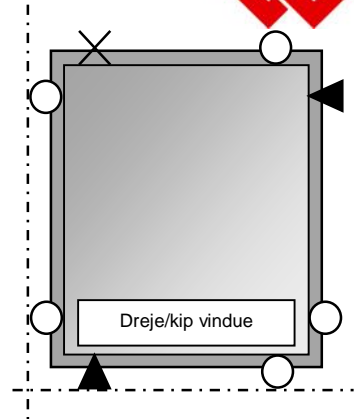

Bilag 19: Klodser og opklodsning af ruder

Side 2

Ved trekantede vinduer: bæreklodser må ikke placeres overfor hinanden

Opklodsning

- ▲ Bæreklod
- Styreklod
- × Støtteklod