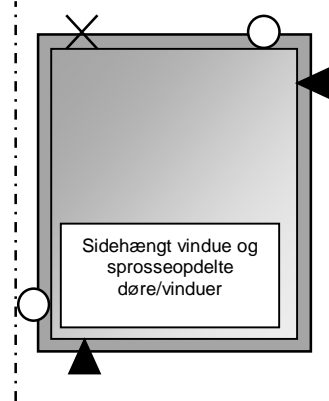

Bilag 19: Klodser og opklodsning af ruder

Side 2

Ved trekantede vinduer: bæreklodser må ikke placeres overfor hinanden

Opklodsning

- ▲ Bæreklod
- Styreklod
- × Støtteklod