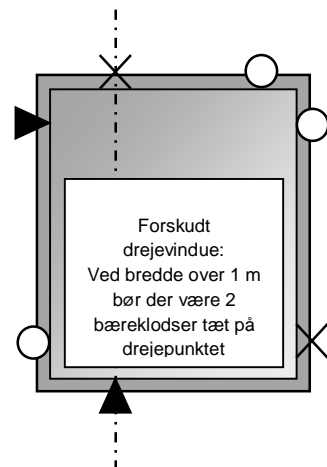

Bilag 19: Klodser og opklodsning af ruder

Side 2

Ved trekantede vinduer: bæreklodser må ikke placeres overfor hinanden

Opklodsning

- ▲ Bæreklod
- Styreklod
- × Støtteklod