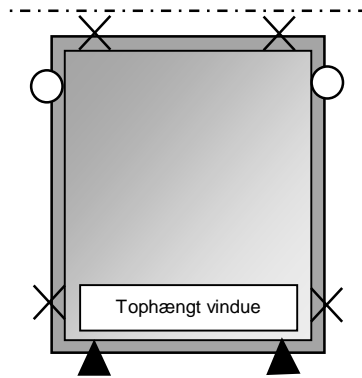

Bilag 19: Klodser og opklodsning af ruder

Side 2

Ved trekantede vinduer: bæreklodser må ikke placeres overfor hinanden

Opklodsning

- ▲ Bæreklod
- Styreklod
- × Støtteklod