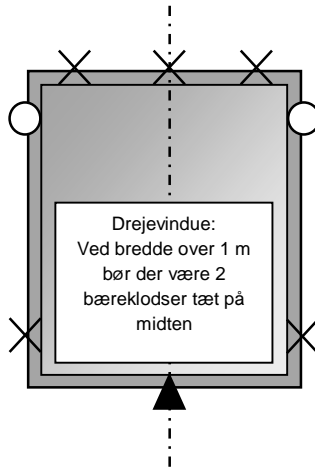

Bilag 19: Klodser og opklodsning af ruder

Side 2

Ved trekantede vinduer: bæreklodser må ikke placeres overfor hinanden

Opklodsning

- ▲ Bæreklod
- Styreklod
- × Støtteklod