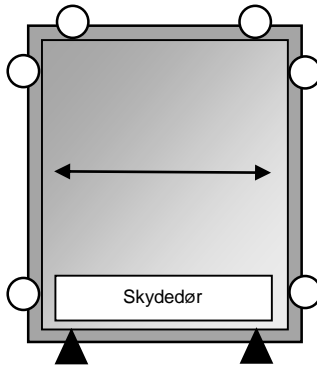

Bilag 19: Klodser og opklodsning af ruder

Side 2

Ved trekantede vinduer: bæreklodser må ikke placeres overfor hinanden

Opklodsning

- ▲ Bæreklod
- Styreklod
- × Støtteklod